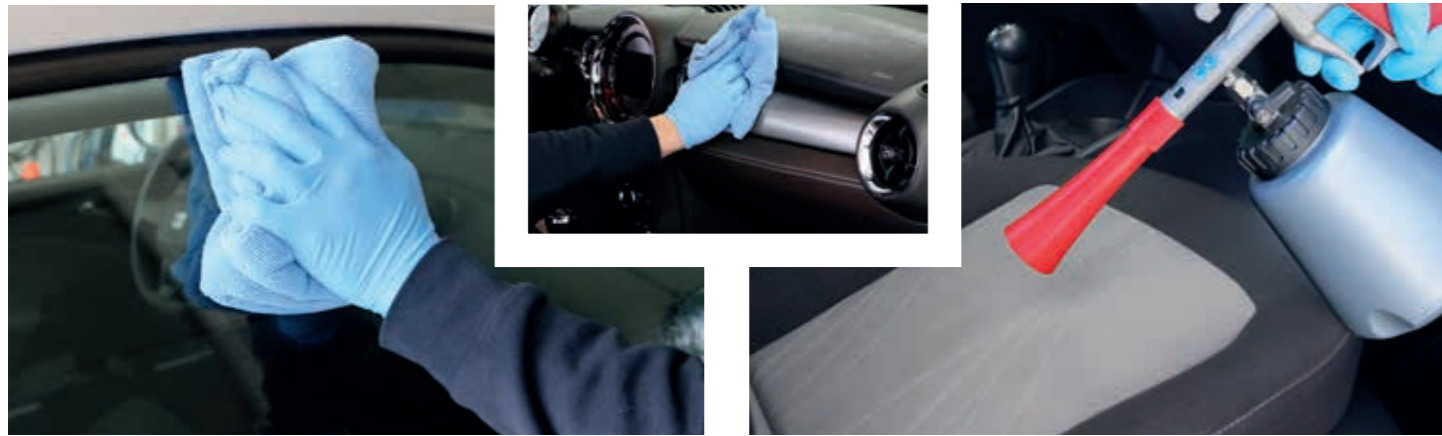

3 INTERIOR

Limpieza - Protección

- **a** PLÁSTICOS
- **b** TEXTIL Y CUERO
- **c** SUPERFICIES ACRISTALADAS
- **d** AMBIENTE